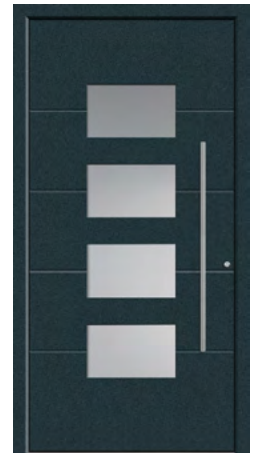

CARA
Abb. mit Sandstrahlglas
vollflächig (3), wahlweise auch mit
Sandstrahlmotiv waagerecht (1)
oder Klarglas (4) lieferbar