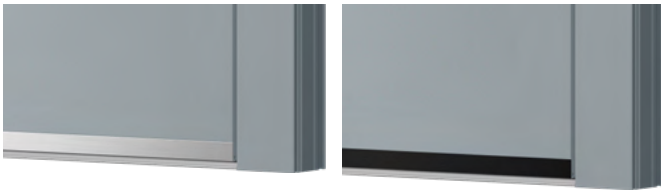

+ Farbe einseitig außen

CONCEPT CLASS Haustüren und Seitenteile sind serienmäßig innen und außen in der gleichen Farbe gestaltet. Auf Wunsch kann nur die Außenseite farblich beschichtet werden. Die Innenseite ist dann generell weiß.