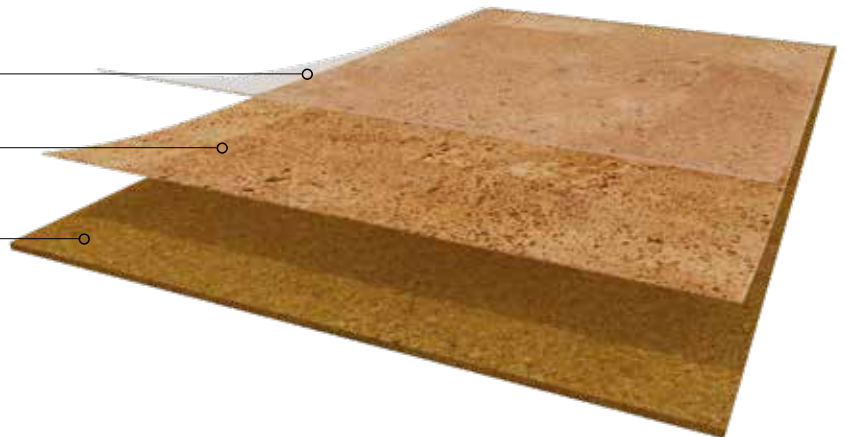

cork pure

cork pure, ein Korkboden in seiner reinsten Form. Ein durch und durch nachhaltiger Bodenbelag, dessen Material aus erneuerbaren Ressourcen stammt. Kork, die nachwachsende Rinde der Korkeiche, wird vom Stamm geschält, ohne den Baum zu beschädigen. Die handgefertigten Korkfurniere sind einzigartig und optisch unterschiedlich in Mustern und Farbtönen. Jede Diele hat

ihren eigenen Charakter. Wiederholungen gibt es nicht! Die vollflächige Verklebung von cork pure ermöglicht zusätzlich die kreative Mustergestaltung, individuell auf den jeweiligen Raum abgestimmt. Das Naturmaterial Kork sorgt für hohen Komfort und ein Maximum an Umweltfreundlichkeit in Ihren Wohn- und Geschäftsräumen.

Produktaufbau

Nutzschicht, naturbelassen oder vorversiegelt

natürliches Kork-Furnier

hochverdichtete Kork-Schicht