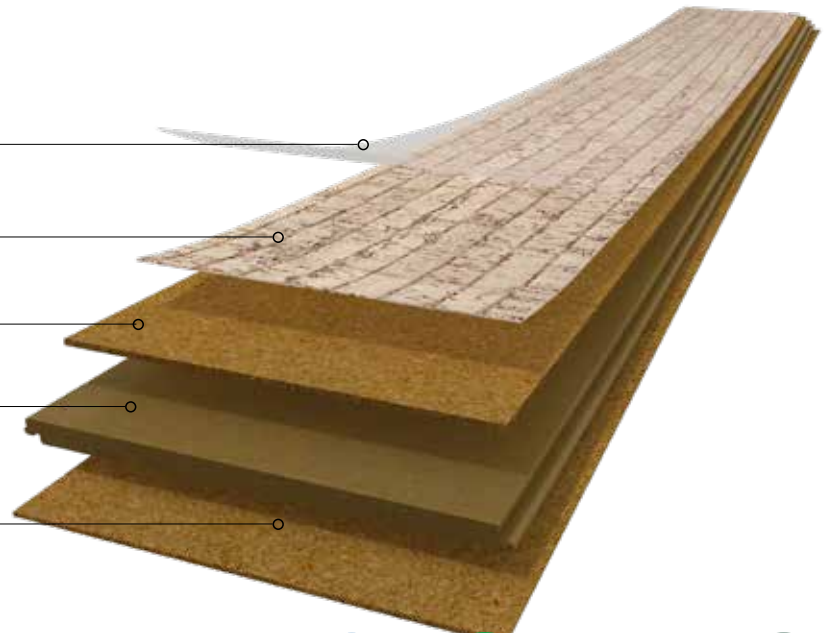

Produktaufbau

schützende Nutzschicht

Kork-Furnier

flexible, isolierende Kork-Basis 2,2 mm

HDF Trägerplatte quellreduziert mit 2G-Verlegesystem

integrierte Kork-Dämmunterlage 1,5 mm

Format

905 x 295 x 10,5 mm

schwimmende Verlegung

Oberfläche & Garantie

* Bitte beachten Sie die Garantiebedingungen auf unserer Website.

Originals Character | 80002238 | 905 x 295 x 10,5 mm

Originals Shell | 80002239 | 905 x 295 x 10,5 mm