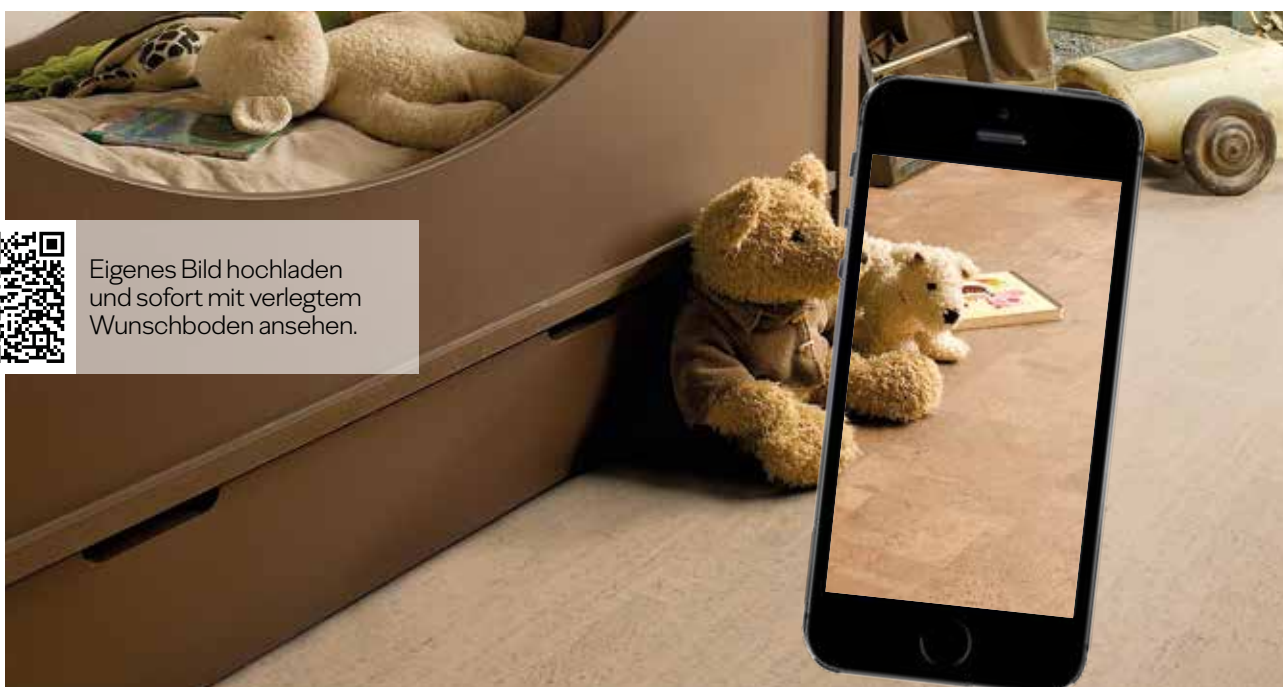

Besuchen Sie unseren Boden-Konfigurator auf www.amorim-deutschland.de

Eigenes Bild hochladen
und sofort mit verlegtem
Wunschboden ansehen.