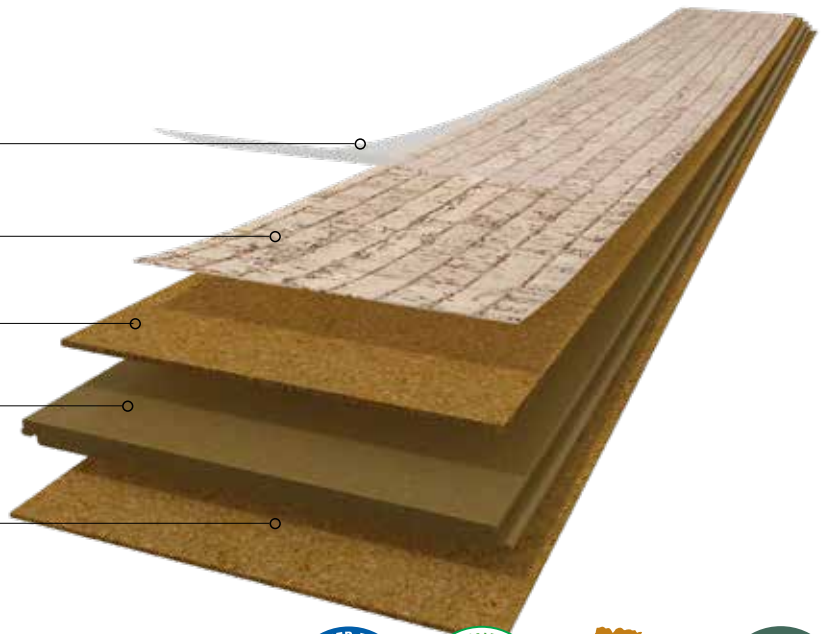

über die ausgezeichneten wärme- und schalldämmenden Eigenschaften von Kork. Er ist pflegeleicht und gleichzeitig außerordentlich komfortabel – bestens zum Barfußlaufen geeignet.

Produktaufbau

schützende Nutzschicht, XTRAMATT Finish

Kork-Furnier, 0,8 mm

flexible, isolierende Kork-Basis 2,2 mm

HDF Trägerplatte quellreduziert mit 2G-Verlegesystem

integrierte Kork-Dämmunterlage 1,5 mm

Format

905 x 295 x 10,5 mm

schwimmende Verlegung

Oberfläche & Garantie