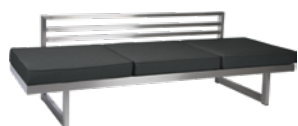

NEW HOLLY LOUNGE

LOUNGE-LÖSUNG FÜR EDELSTAHL

DESIGN: DOSER + ZIMPRICH, STERN (POUF)

MATERIAL: EDELSTAHL – TEXTILEN – POLYACRYL

Seite 244

Seite 374

Seite 376

NEW HOLLY LIEGE / LOUNGE

Edelstahl mit Textilenzug silbergrau und Auflage schiefergrau, 100 % Polyacryl mit Reißverschluss, Kopfstütze an beiden Seiten verstellbar

Rückenlehnenhöhe in cm: 35

Sitzbreite/-tiefe/-höhe in cm (mit Kissen): 216/71/43

216 x 77 x 68	(VE 1)	No. 416728	2.495,00 €