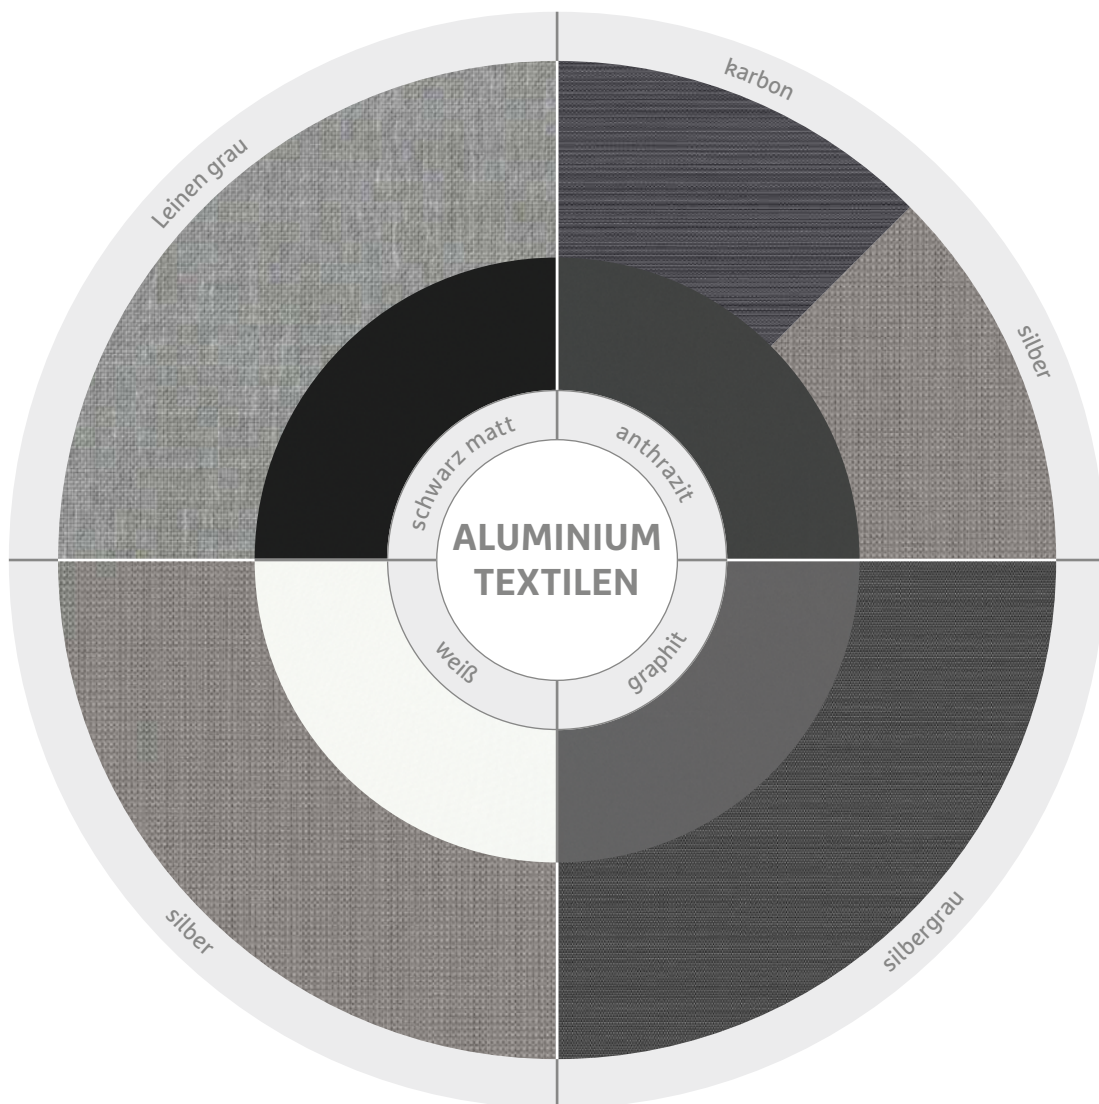

DIE STERN FARBWELTEN

PASSEND AUF EINANDER ABGESTIMMT

Um sicherzustellen, dass Ihre Möbel auch langfristig erweiterbar und unterschiedliche Gruppen untereinander harmonisch kombinierbar sind, gibt es die STERN Farbwelten. Die Textilien und Aluminium-Farbkombinationen sind fest miteinander verheiratet.

Sollten Sie beispielsweise bereits eine STERN-Tischgruppe in anthrazit besitzen und möchten die Terrasseneinrichtung um eine Bank oder Liege erweitern, können Sie sicher sein, dass diese auch farblich passt. Kombinieren Sie ganz einfach die unterschiedlichen Möbel innerhalb einer Farbwelt.