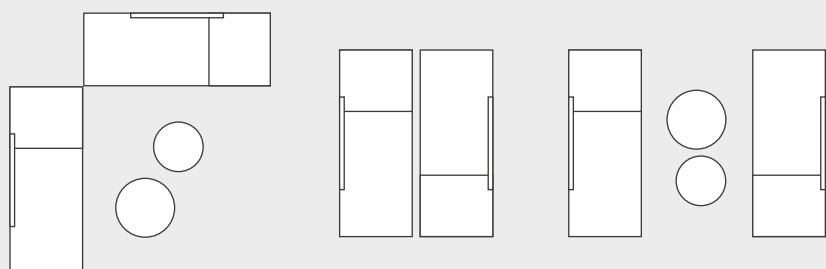

203 x 82 x 65	(VE 2)	No. 415478	1.195,00 €
---------------	--------	------------	-------------------

NOVI STELLBEISPIELE

Lassen Sie sich von den Stellbeispielen inspirieren. Die Liege Novi kann als Einzelliege, Doppelliege oder Lounge eingesetzt werden. Ein leichtes, vielseitiges Produkt in vier verschiedenen Farben.