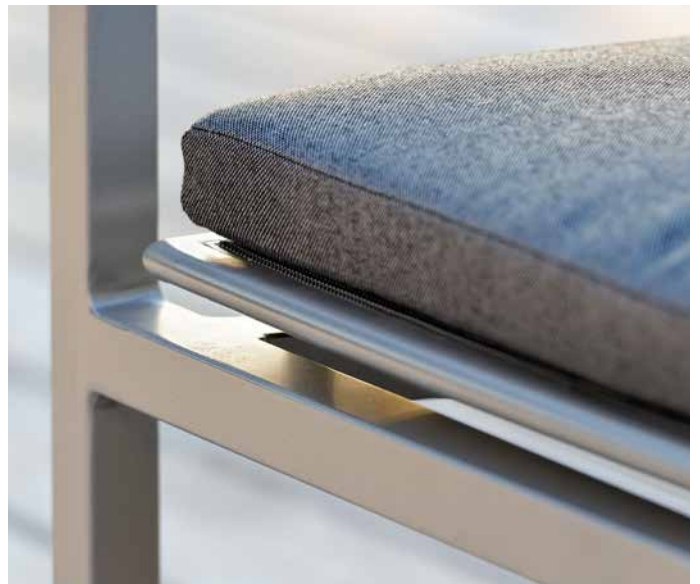

SKELBY PASSENDE KISSEN

schiefergrau, 100 % Polyacryl mit Reißverschluss

Sitzkissen 74 x 60 x 5	(VE 1)	No. 404611	99,90 €
Rückenkissen 76 x 54 x 30	(VE 1)	No. 404610	99,90 €
Hockerkissen 74 x 74 x 5	(VE 1)	No. 404613	119,00 €

Nutzen Sie das
Planungstool auf
www.stern-moebel.de