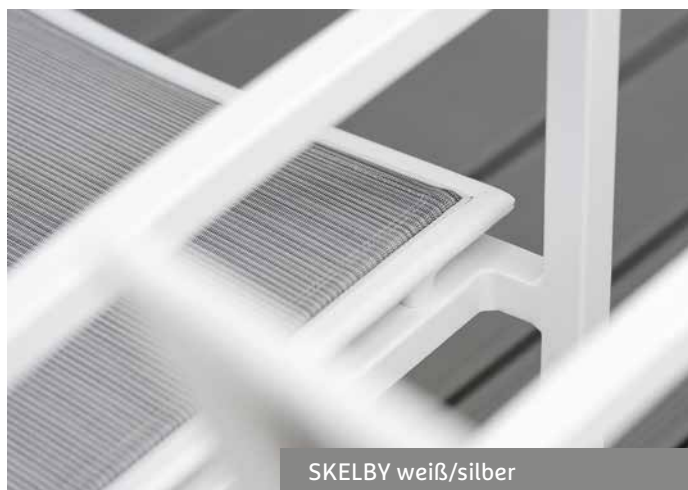

EVOEE schwarz matt/Leinen grau

OSKAR graphit/silbergrau

SKELBY weiß/silber