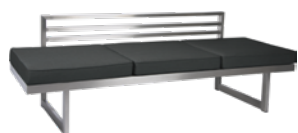

Seite 244

Seite 308

Seite 374

Seite 376

New Holly ist als Lounge, Liege, Bank und Doppelbett im Aluminiumsegment bereits sehr beliebt, nun erobert Sie auch den Edelstahlbereich. Als Bank kombiniert mit dem Sessel Mika bilden sie gemeinsam einen spannenden Materialmix.