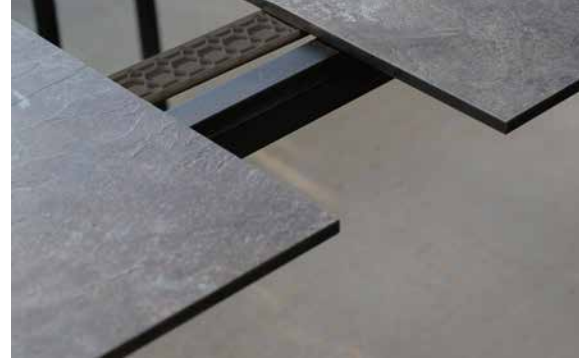

AUSZIEHTISCH PENTA ALUMINIUM ODER EDELSTAHL

Fünfkantrohr 6 x 6 cm
Tischunterkante 66 cm

200 (250) x 100 x 75 cm

Die Verlängerung des Ausziehtisches erfolgt durch das Einlegen einer separaten Platte an der Stirnseite.

EXTRA EINLEGEPLATTE

Mit diesen Platten können Sie den Ausziehtisch optional um weitere 50 cm – auf 300 cm – verlängern.

Dark Marble	No. 103473	389,00 €
Slate	No. 103453	389,00 €
Zement	No. 103457	389,00 €
Smoky	No. 103461	389,00 €
Metallic grau	No. 103469	389,00 €
Slate stone	No. 103477	389,00 €
Zement hell	No. 103465	389,00 €
Stone light	No. 103481	389,00 €

Gestell		ALUMINIUM				EDEL-STAHL
		schwarz matt	anthrazit	graphit	weiß	
Dark Marble	No. 432855 2.695,00 €	No. 432865 2.695,00 €	No. 432875 2.695,00 €	No. 432885 2.695,00 €	No. 432895 2.895,00 €	
Slate	No. 432850 2.695,00 €	No. 432860 2.695,00 €	No. 432870 2.695,00 €	No. 432880 2.695,00 €	No. 432890 2.895,00 €	
Zement	No. 432851 2.695,00 €	No. 432861 2.695,00 €	No. 432871 2.695,00 €	No. 432881 2.695,00 €	No. 432891 2.895,00 €	
Smoky	No. 432853 2.695,00 €	No. 432863 2.695,00 €	No. 432873 2.695,00 €	No. 432883 2.695,00 €	No. 432893 2.895,00 €	
Metallic grau	No. 432854 2.695,00 €	No. 432864 2.695,00 €	No. 432874 2.695,00 €	No. 432884 2.695,00 €	No. 432894 2.895,00 €	
Slate stone	No. 432856 2.695,00 €	No. 432866 2.695,00 €	No. 432876 2.695,00 €	No. 432886 2.695,00 €	No. 432896 2.895,00 €	
Zement hell	No. 432852 2.695,00 €	No. 432862 2.695,00 €	No. 432872 2.695,00 €	No. 432882 2.695,00 €	No. 432892 2.895,00 €	
Stone light	No. 432857 2.695,00 €	No. 432867 2.695,00 €	No. 432877 2.695,00 €	No. 432887 2.695,00 €	No. 432897 2.895,00 €	

NIVELLIERSYSTEM AM TISCHGESTELL – ANPASSUNG DURCH ANHEBEN

Durch das in den Tischbeinen integrierte Nivelliersystem können Bodenunebenheiten komfortabel ausgeglichen werden. Zum Aktivieren wird der Tisch an der Ecke – bis zum Erreichen der benötigten Ausgleichshöhe – angehoben. Durch Abstellen des Tischfußes ist der Nivelliergleiter automatisch arretiert. Dank der versenkbaren Systemrolle kann der Tisch beim Ausziehen komfortabel auf einer Rolle ausgezogen werden, die dann mit Hilfe des Nivelliersystems vollständig im Tischbein verschwindet. Sie ist dadurch nicht sichtbar und der Tisch erhält mehr Stabilität, da er nicht auf einer Rolle steht.