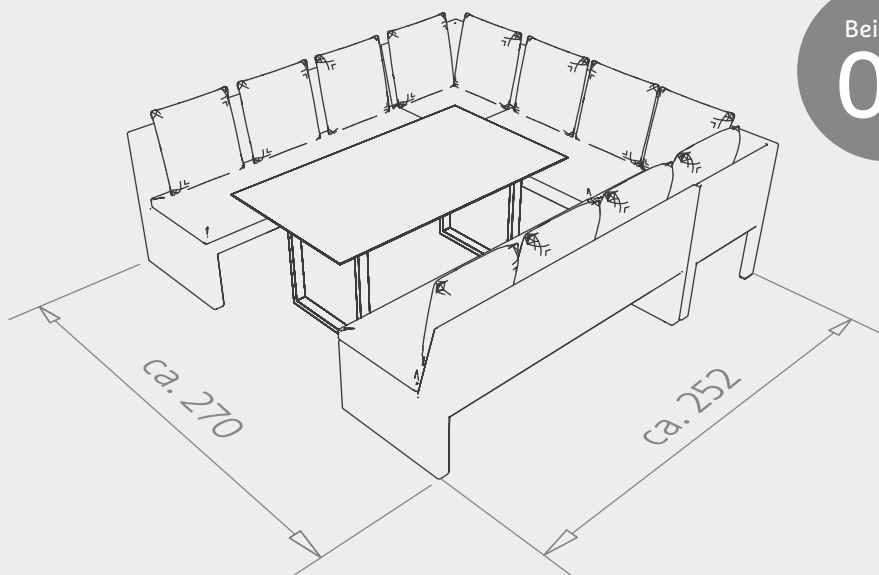

NOEL

Gestell Aluminium
mit Geflecht und
Kissen 100 % Polyacryl

2 x Eckelement **1.598,00 €**

2 x 3-Sitzer Bank **2.790,00 €**

1 x 2-Sitzer Bank **999,00 €**

1 x Kufentisch Edelstahl
200 x 100 x 73 **1.495,00 €**

TOTAL 6.882,00 €