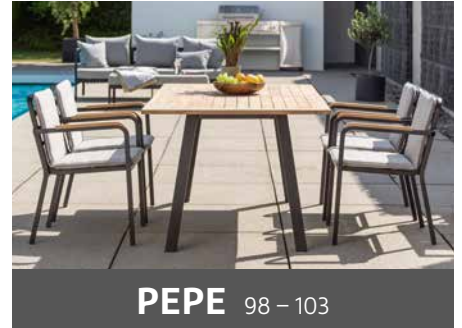

ALUMINIUM

HERVORRAGEND FÜR DRAUSSEN

Aluminium eignet sich aufgrund seiner Eigenschaften hervorragend für die Verwendung von Outdoor-Möbeln. Es weist trotz seines geringen Gewichtes eine hohe Stabilität auf. Außerdem ist Aluminium pflegeleicht, wetterfest, hitzebeständig, rostfrei und recycelbar.