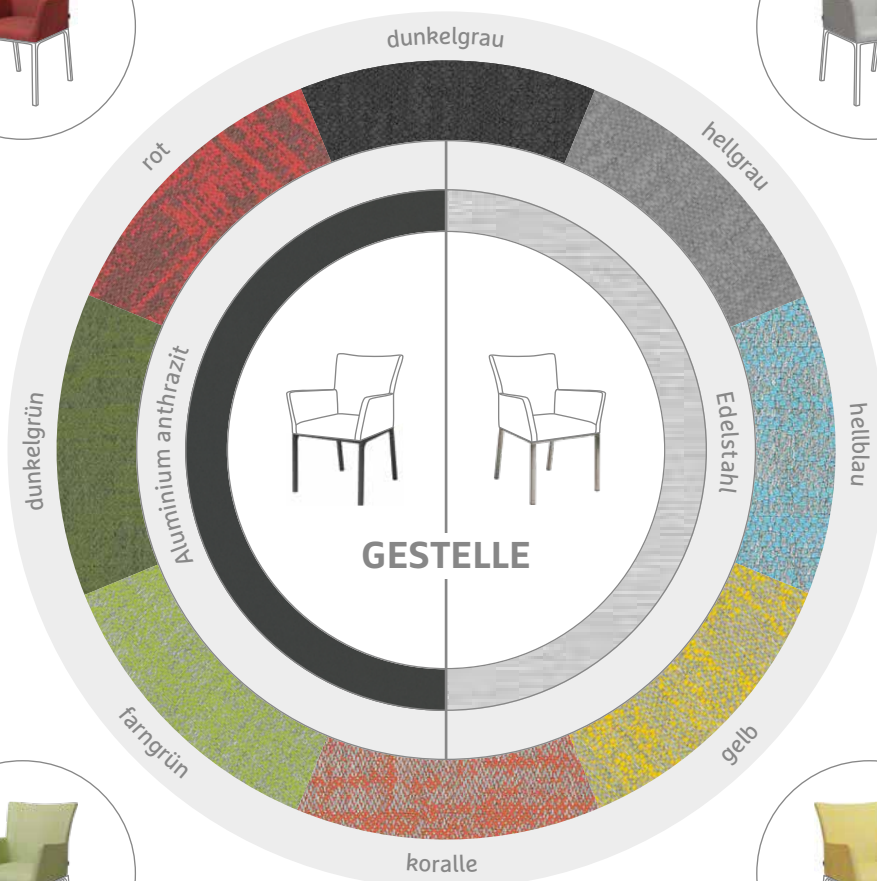

SITZSCHALEN

SITZSCHALEN