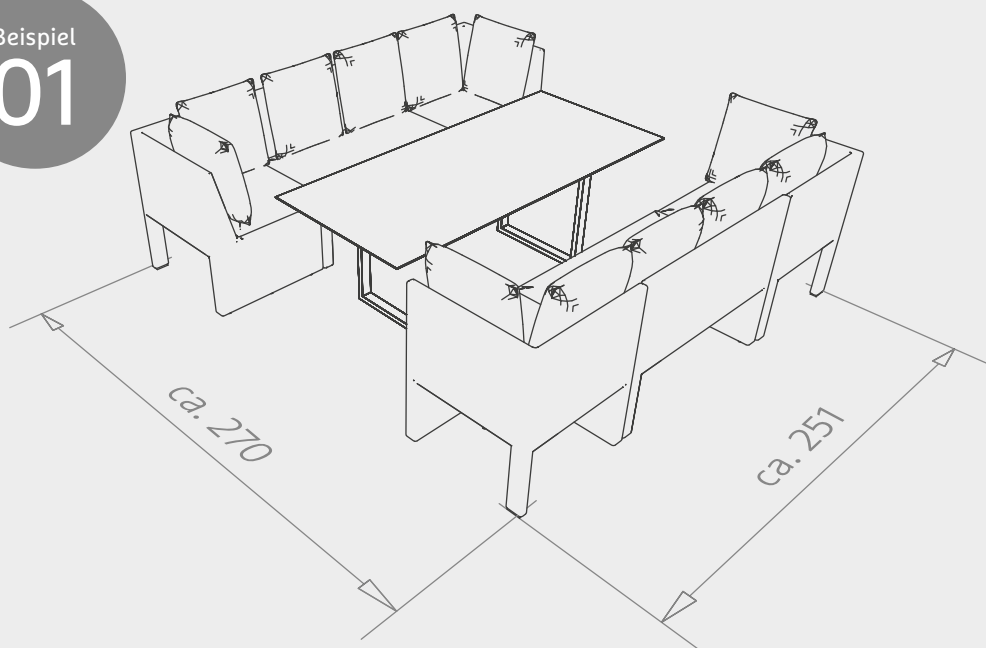

NOEL

KONZEPTIDEEN

Lassen Sie sich von den verschiedenen Konzeptideen inspirieren und begeistern.

NOEL

Gestell Aluminium
mit Geflecht und
Kissen 100 % Polyacryl

4 x Eckelement **3.196,00 €**

2 x 2-Sitzer Bank **1.998,00 €**

1 x Kufentisch Edelstahl
200 x 100 x 73 **1.495,00 €**

TOTAL 6.689,00 €

Beispiel

01