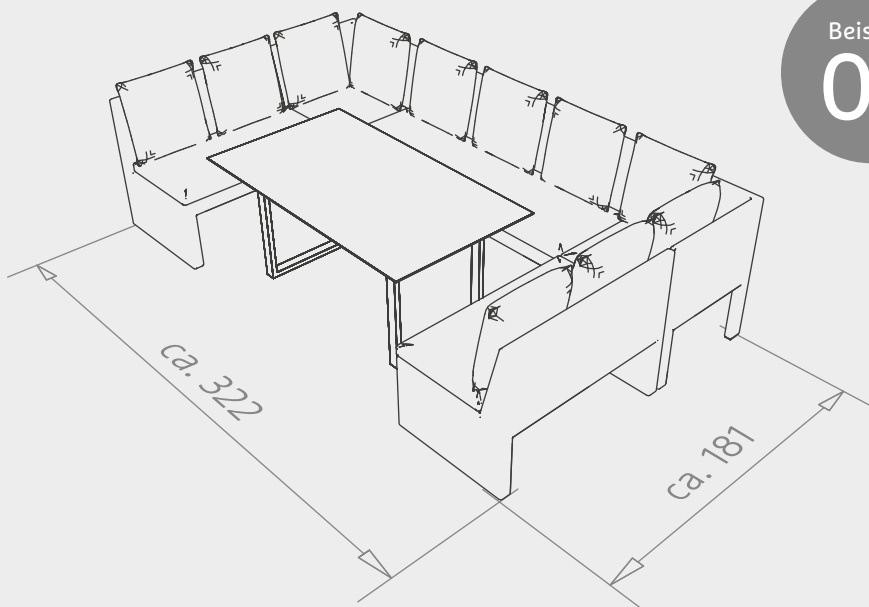

Beispiel

03

NOEL

Gestell Aluminium
mit Geflecht und
Kissen 100 % Polyacryl

2 x 2-Sitzer Bank	1.998,00 €

2 x Eckelement	1.598,00 €

1 x 3-Sitzer Bank	1.395,00 €

1 x Kufentisch Edelstahl 200 x 100 x 73	1.495,00 €

TOTAL	6.486,00 €