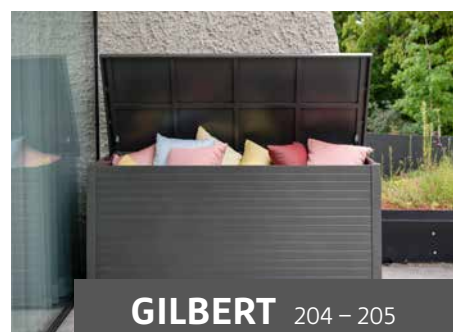

DONNA 196 – 199

GILBERT 204 – 205