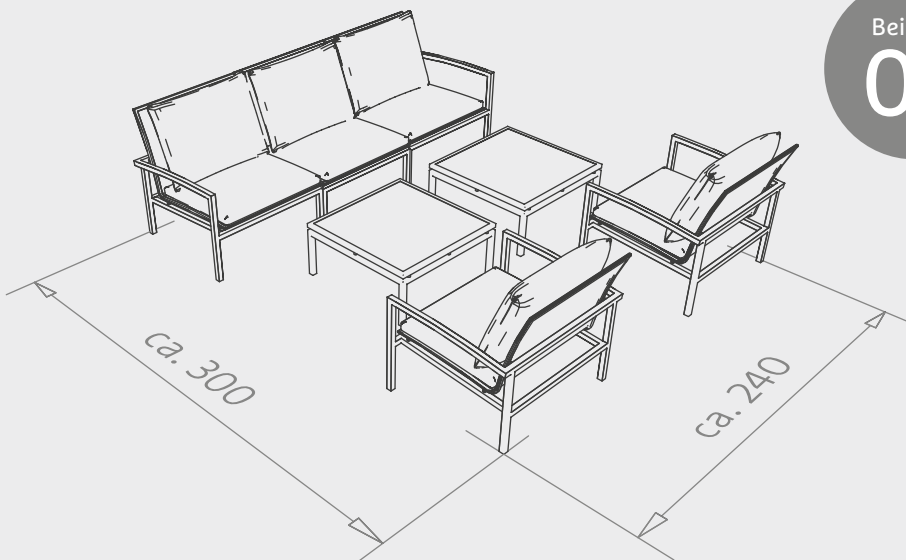

SKELBY

Gestell Aluminium mit Textilien
und optional Kissen aus
100 % Polyacryl

1 x Lounge-Seiten- element rechts	469,00 €
1 x Lounge-Seiten- element links	469,00 €
1 x Lounge- Mittелеlement	399,00 €
2 x Lounge-Sessel	998,00 €
2 x Beistelltisch	698,00 €
5 x Sitzkissen	499,50 €
5 x Rückenkissen	499,50 €

Beispiel
02