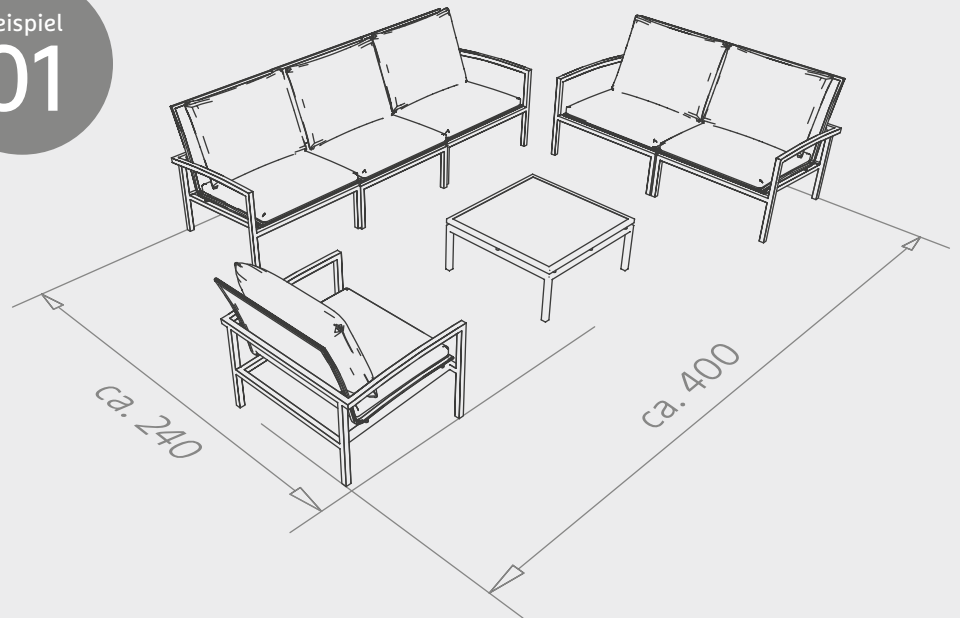

SKELBY

KONZEPTIDEEN

Nutzen Sie das
Planungstool auf
www.stern-moebel.de

Lassen Sie sich von den verschiedenen Konzeptideen inspirieren und begeistern.

SKELBY

Gestell Aluminium mit Textilien
und optional Kissen aus
100 % Polyacryl

2 x Lounge-Seiten- element rechts	938,00 €
2 x Lounge-Seiten- element links	938,00 €
1 x Lounge- Mittелеlement	399,00 €
1 x Lounge-Sessel	499,00 €
1 x Beistelltisch	349,00 €
6 x Sitzkissen	599,40 €
6 x Rückenkissen	599,40 €
TOTAL	4.321,80 €

Beispiel
01