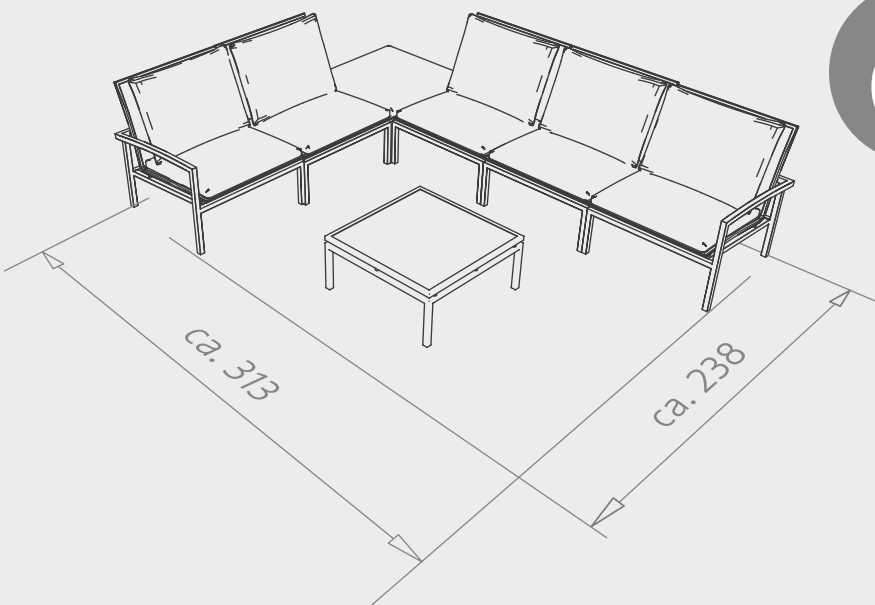

Beispiel
03

SKELBY

Gestell Aluminium mit Textilien und optional Kissen aus 100 % Polyacryl

1 x Lounge-Seitenelement rechts	469,00 €
1 x Lounge-Seitenelement links	469,00 €
3 x Lounge-Mittelement	1.197,00 €
2 x Beistelltisch	698,00 €
5 x Sitzkissen	499,50 €
5 x Rückenkissen	499,50 €
TOTAL	3.832,00 €