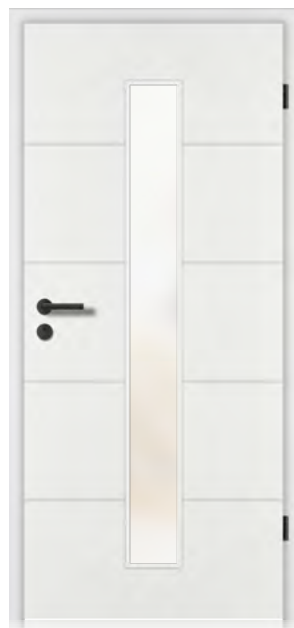

1. **3** RAVELLO RV-4RQ-LA2
   Weißlack 9016
   FLOAT SATINIERT, Ornamentglas
   FU-RFKR-60/16
   MONO, Graphitschwarz
2. RAVELLO RV-4RQ-LA2
   Laque blanche 9016
   FLOAT SATINÉE, Verre décoré
   FU-RFKR-60/16
   MONO, Noir graphite