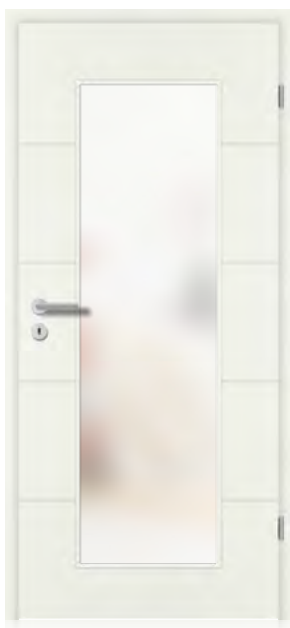

6 RAVELLO RV-4RQ-LA1
Weißlack 9010
FLOAT SATINIERT, Ornamentglas
FU-EC-55/16
MONO, Edelstahl Matt
RAVELLO RV-4RQ-LA1
Laque blanche 9010
FLOAT SATINÉE, Verre décoré
FU-EC-55/16
MONO, Acier inoxydable mat