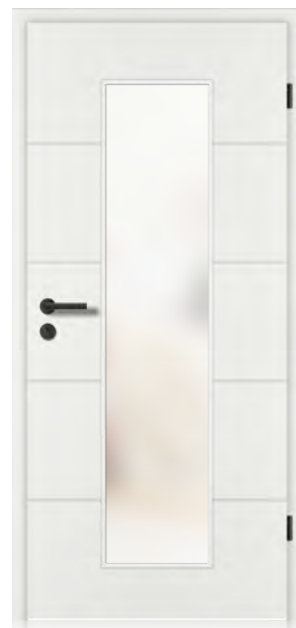

1. **4** RAVELLO RV-4RQ-LA3
   Weißlack 9016
   FLOAT SATINIERT, Ornamentglas
   FU-RFKR-60/16
   MONO, Graphitschwarz
2. RAVELLO RV-4RQ-LA3
   Laque blanche 9016
   FLOAT SATINÉE, Verre décoré
   FU-RFKR-60/16
   MONO, Noir graphite