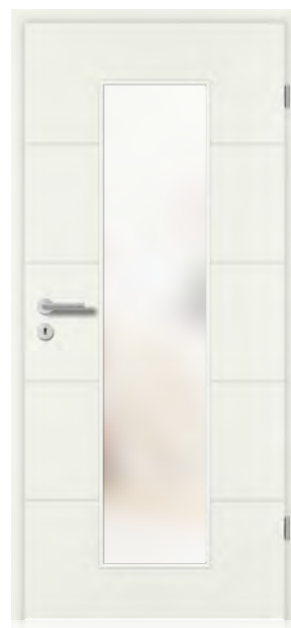

8 RAVELLO RV-4RQ-LA3
Weißlack 9010
FLOAT SATINIERT, Ornamentglas
FU-EC-55/16
MONO, Edelstahl Matt
RAVELLO RV-4RQ-LA3
Laque blanche 9010
FLOAT SATINÉE, Verre décoré
FU-EC-55/16
MONO, Acier inoxydable mat