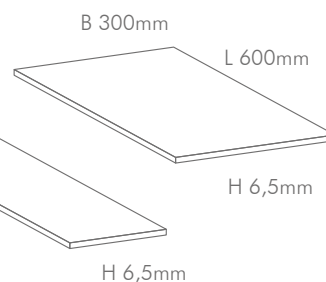

ABMESSUNGEN

WOOD LINE XXL

WOOD LINE XL

WOOD LINE

STONE LINE

SPC HYBRID FLOOR
WOOD LINE XXL
ACHAT

DIESER BODEN ÄHNELT MIT SEINEN KLEINEN RISSEN UND ÄSTEN
EINER HELLEN EICHE UND VERMITTELT BEHAGLICHE LANDHAUSATMOSPHERE