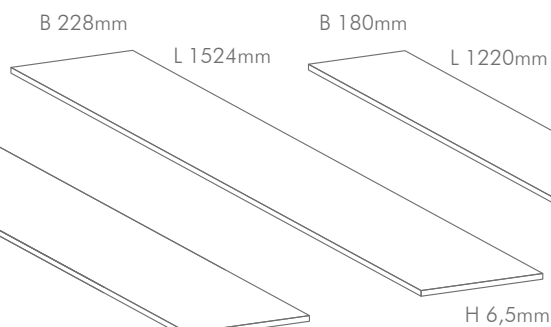

WOOD LINE

WOOD LINE XL