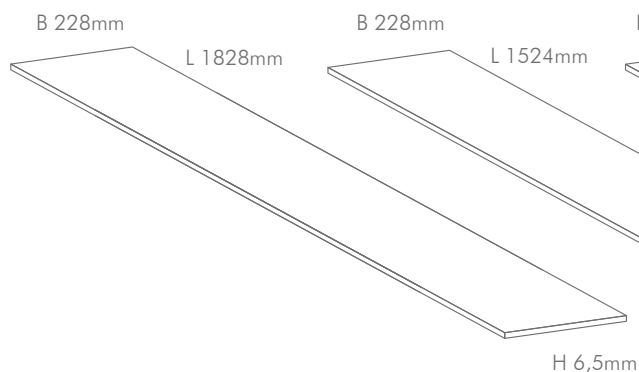

WOOD LINE XL

WOOD LINE

FLOOR

VINYL

SPC HYBRID DESIGN FLOOR VÄLINGE 5GI

WOOD LINE XXL, WOOD LINE XL WOOD LINE, STONE LINE

Im Bereich der Vinyl-Designböden setzen wir auf den Alleskönner unter den Designbelägen:
SPC Dielen mit integrierter Trittschallkaschierung.

20 Designs in vier Serien - WOOD LINE XXL WOOD LINE XL, WOOD LINE, STONE LINE -
bieten dem Kunden eine große Dekorauswahl.

Alle SPC-Böden haben die 5 Gi-Klickverbindung,
die eine schnellere und einfachere Verlegung der Designböden garantiert.

Aufgrund der mineralischen Trägerplatte (Steinmehl) sind die Böden
100% feuchtraumgeeignet und haben nur eine minimale Ausdehnung.

ABMESSUNGEN

WOOD LINE XXL