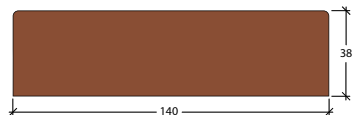

Art. Nr. 1200