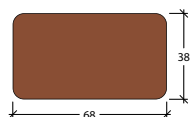

Unterkonstruktion
Kebony Clear 38 x 68 mm

Kebony Terrassenbefestigung

Für verdeckte Befestigung von Kebony Clear mit Seitennut, ca. 20 Stück/m² (c/c 50 cm). Siehe Installationsanleitung für Kebony Terrassen.