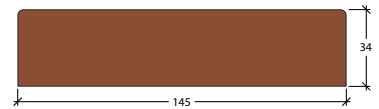

Unterkonstruktion
Kebony Character 48 x 73 mm

Art. Nr. 2522