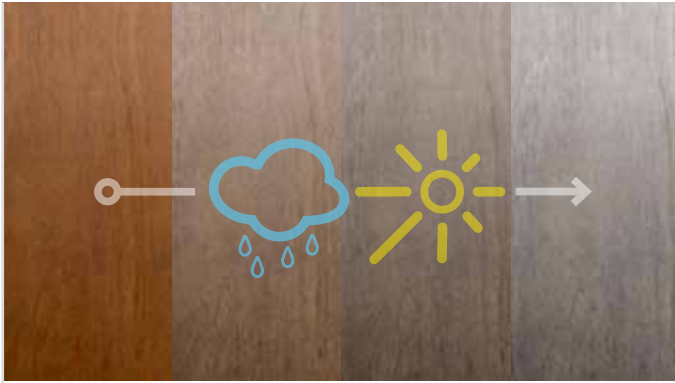

Kebony Terrasse

Kebony Clear

Kebony Character

Art. Nr. 2131

Art. Nr. 1127

Art. Nr. 2226

Art. Nr. 1171

Art. Nr. 2522

Art. Nr. 1200

Art. Nr. 2480