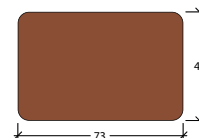

Art. Nr. 2480