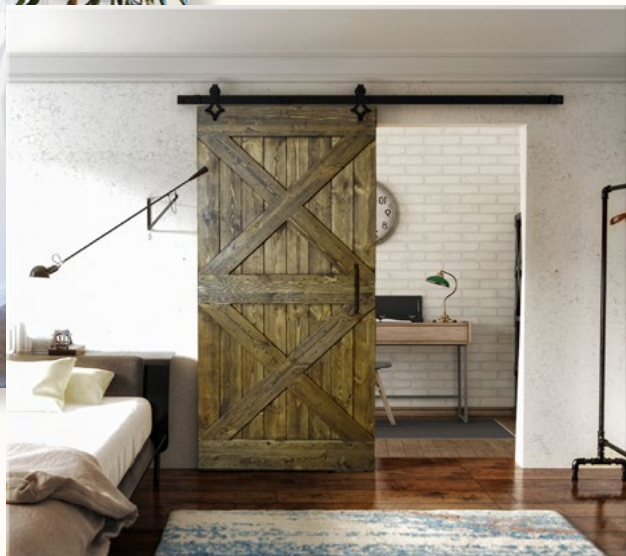

Variante 1   Variante 2   Variante 3   Variante 4   Variante 5   Variante 6   Variante 7   Variante 8   Variante 9

**Schiebetür 2-flg.**  
Kiefer antikisiert in braun

Set-Richtpreis  
1.500,- €

**Schiebetür 1-flg.**  
Kiefer antikisiert in braun  
mit Stahlrahmen pulverbeschichtet Schwarz

Diese drei Motivtüren  
werden in liebevoller  
Handarbeit gefertigt &  
bemalt!

**Schiebetür „Blume“**  
Eiche bemalt

**Schiebetür „Mohn“**  
Eiche bemalt

**Schiebetür „Pirat“**  
Eiche bemalt mit Tau

Schiebetür 2-flg. Kiefer gebeizt

Schiebetür 2-flg. Eiche braun geölt

Schiebetür 1-flg.  
Kiefer antikisiert

# Stimmiges Gesamtkonzept

Passend zu Ihren Türen sind für viele Serien auch Tische, Regale und weitere Möbelstücke erhältlich.

Spiegel

Schreibtisch

Set-Richtpreis  
1.720,- €

Schiebetür 1-flg.  
Eiche natur mit Tafeleinsatz