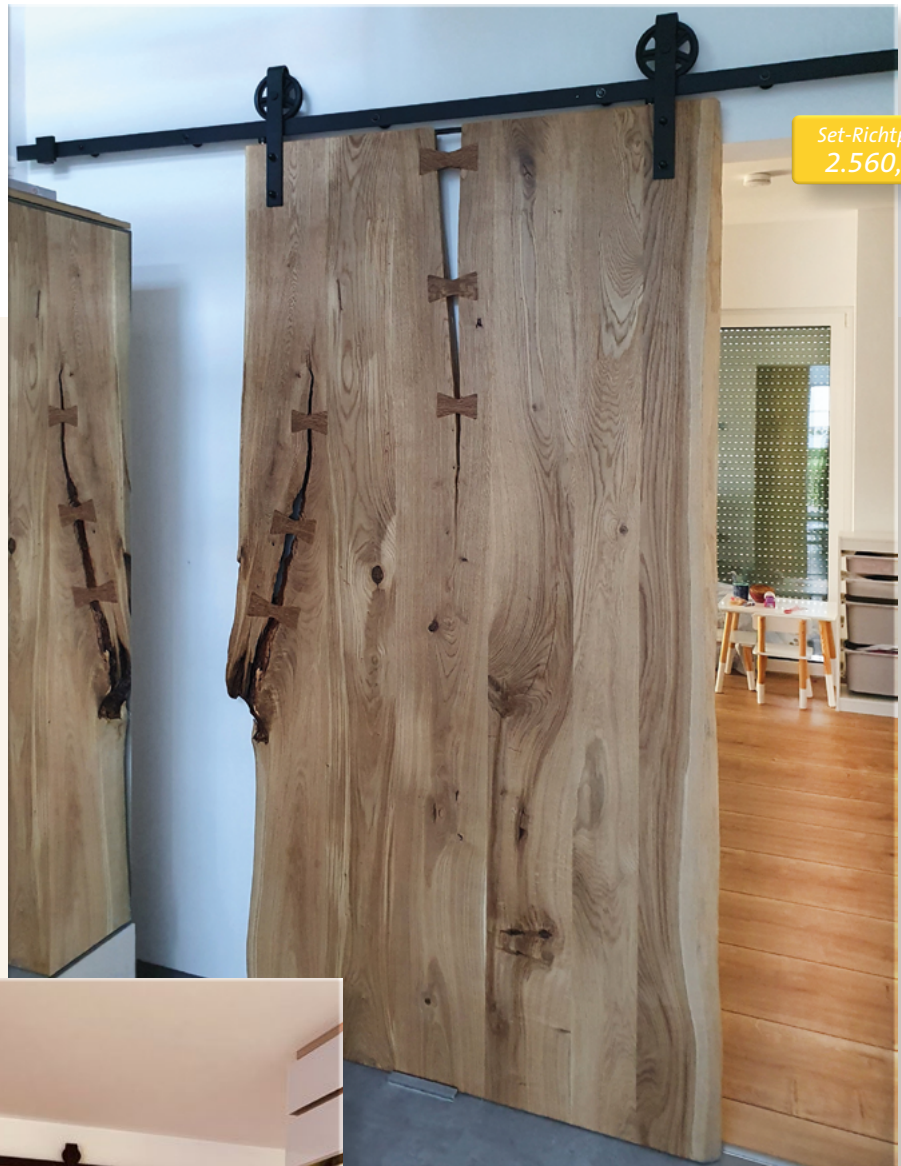

#### Hinweis:

Die Loftstyle-Türen sind mit verschiedenen Feldaufteilungen erhältlich.

**Die Lofttüren sind in folgenden Ausführungen erhältlich.**

- Dreh- und Schiebetüren
- Pendeltüren
- Ein- und Zweiflügelig
- Raumteiler und Trennwände
- Innenfenster und Festverglasungen
- Duschwände (mit erhöhtem Rostschutz)

**Auch erhältlich!**

In allen RAL-Farbtönen.

**Drehtür 2-flg.**  
in vorhandene Altbau-Zarge verbaut

**Schiebetür 1-flg.**  
mit Holzeinsatz

**Designverbund von Türen  
und Möbeln.**

**Schrank**

**Schiebetür 1-flg.**

# #Woodstyle

**Schiebetür 1-flg.** Eiche farblich geölt mit Schwalbenschwanzverbindungen

**Schiebetür 1-flg.**  
Eiche geölt

**Designverbund von Türen und Möbeln.**

Ess- & Wohnzimmertische mit Epoxidharz.