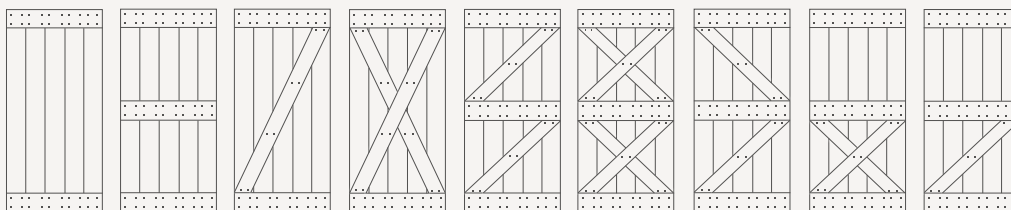

# #Cottagestyle

Set-Richtpreis  
3.600,- €

**Schiebetür 2-flg.  
hintereinander laufend**  
Eiche geölt mit  
Fischgrätenmuster

Set-Richtpreis  
2.170,- €

**Schiebetür 2-flg.**  
Eiche farblich geölt

**Varianten** - Individuelle Kundenwünsche möglich.

Variante 1   Variante 2   Variante 3   Variante 4   Variante 5   Variante 6   Variante 7   Variante 8   Variante 9

**Schiebetür 2-flg.**  
Kiefer antikisiert in braun

Set-Richtpreis  
1.500,- €

**Schiebetür 1-flg.**  
Kiefer antikisiert in braun  
mit Stahlrahmen pulverbeschichtet Schwarz