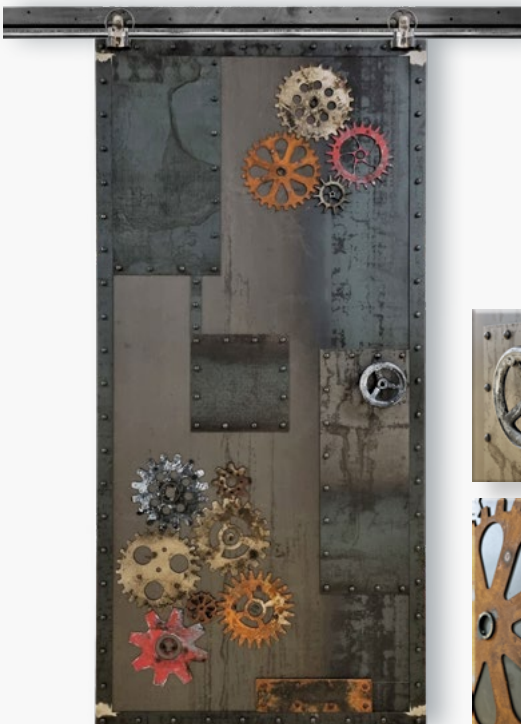

# #Loftstyle

**Stahl & Glas.** Lofttüren bestechen durch herausragendes Design mit markanter Optik. Hergestellt aus geschweißtem Stahl mit einem speziellen Pulverlack in allen Tönen der RAL-Palette beschichtet, können auch ausgefallene Wünsche perfekt umgesetzt werden. Als Einsatz kann Verbundsicherheitsglas (VSG) in verschiedenen Ausführungen wie etwa Float klar, Float satiniert, getöntes Glas, Drahtglas oder sogar mit beidseitigen Spiegeln, verwendet werden.