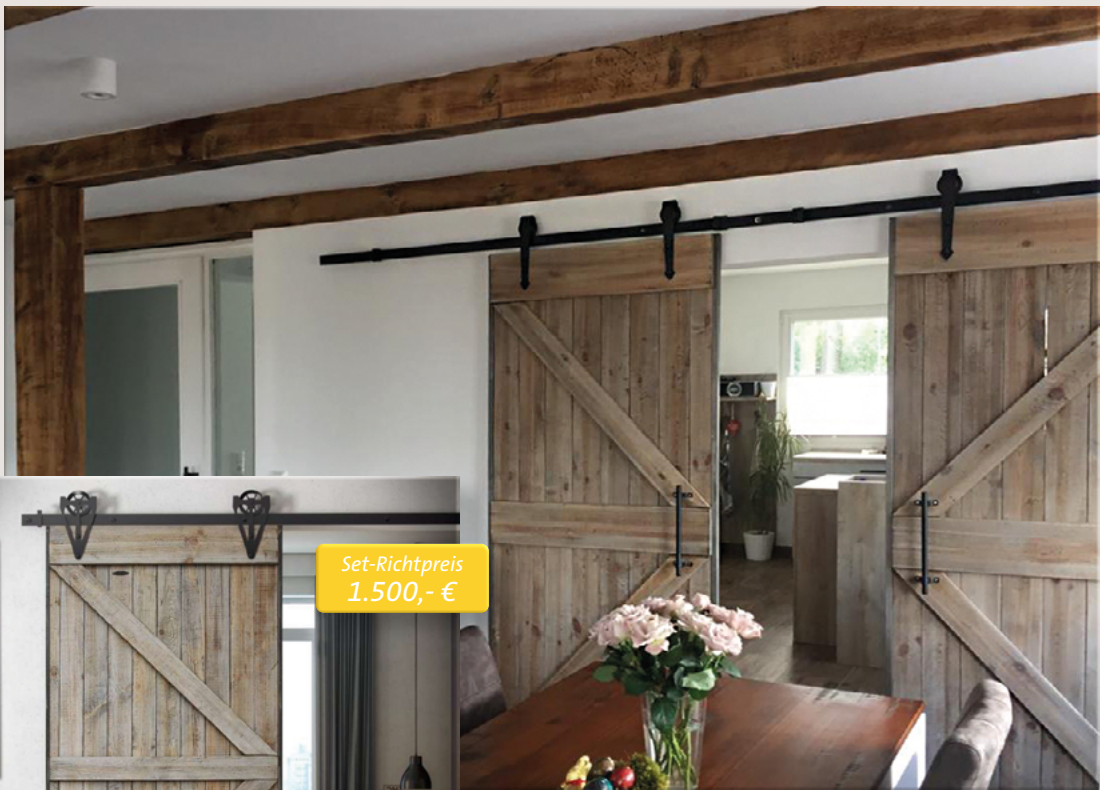

# #Cottagestyle

Set-Richtpreis  
3.600,- €

**Schiebetür 2-flg.  
hintereinander laufend**  
Eiche geölt mit  
Fischgrätenmuster

Set-Richtpreis  
2.170,- €

**Schiebetür 2-flg.**  
Eiche farblich geölt

**Varianten** - Individuelle Kundenwünsche möglich.

Variante 1   Variante 2   Variante 3   Variante 4   Variante 5   Variante 6   Variante 7   Variante 8   Variante 9

**Schiebetür 2-flg.**  
Kiefer antikisiert in braun

Set-Richtpreis  
1.500,- €

**Schiebetür 1-flg.**  
Kiefer antikisiert in braun  
mit Stahlrahmen pulverbeschichtet Schwarz