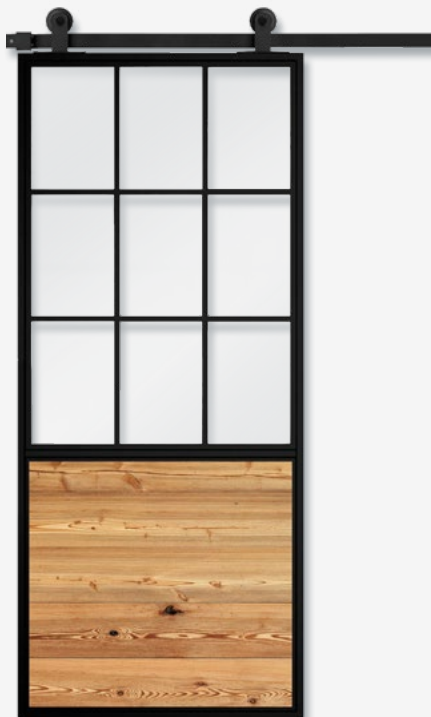

1-flg. mit Seitenteil  
& Oberlicht

1-flg. mit  
Oberlicht

1-flg. mit 2 Seitenteilen

1-flg. mit Seitenteil

2-flg. mit 2 Seitenteilen  
& Oberlicht

2-flg. mit Seitenteil  
& Oberlicht

2-flg. mit Oberlicht

2-flg. mit 2 Seitenteilen

#### Hinweis:

Die Loftstyle-Türen sind mit verschiedenen Feldaufteilungen erhältlich.

**Die Lofttüren sind in folgenden Ausführungen erhältlich.**

- Dreh- und Schiebetüren
- Pendeltüren
- Ein- und Zweiflügelig
- Raumteiler und Trennwände
- Innenfenster und Festverglasungen
- Duschwände (mit erhöhtem Rostschutz)

**Auch erhältlich!**

In allen RAL-Farbtönen.

**Drehtür 2-flg.**  
in vorhandene Altbau-Zarge verbaut

**Schiebetür 1-flg.**  
mit Holzeinsatz

**Designverbund von Türen  
und Möbeln.**

**Schrank**

**Schiebetür 1-flg.**