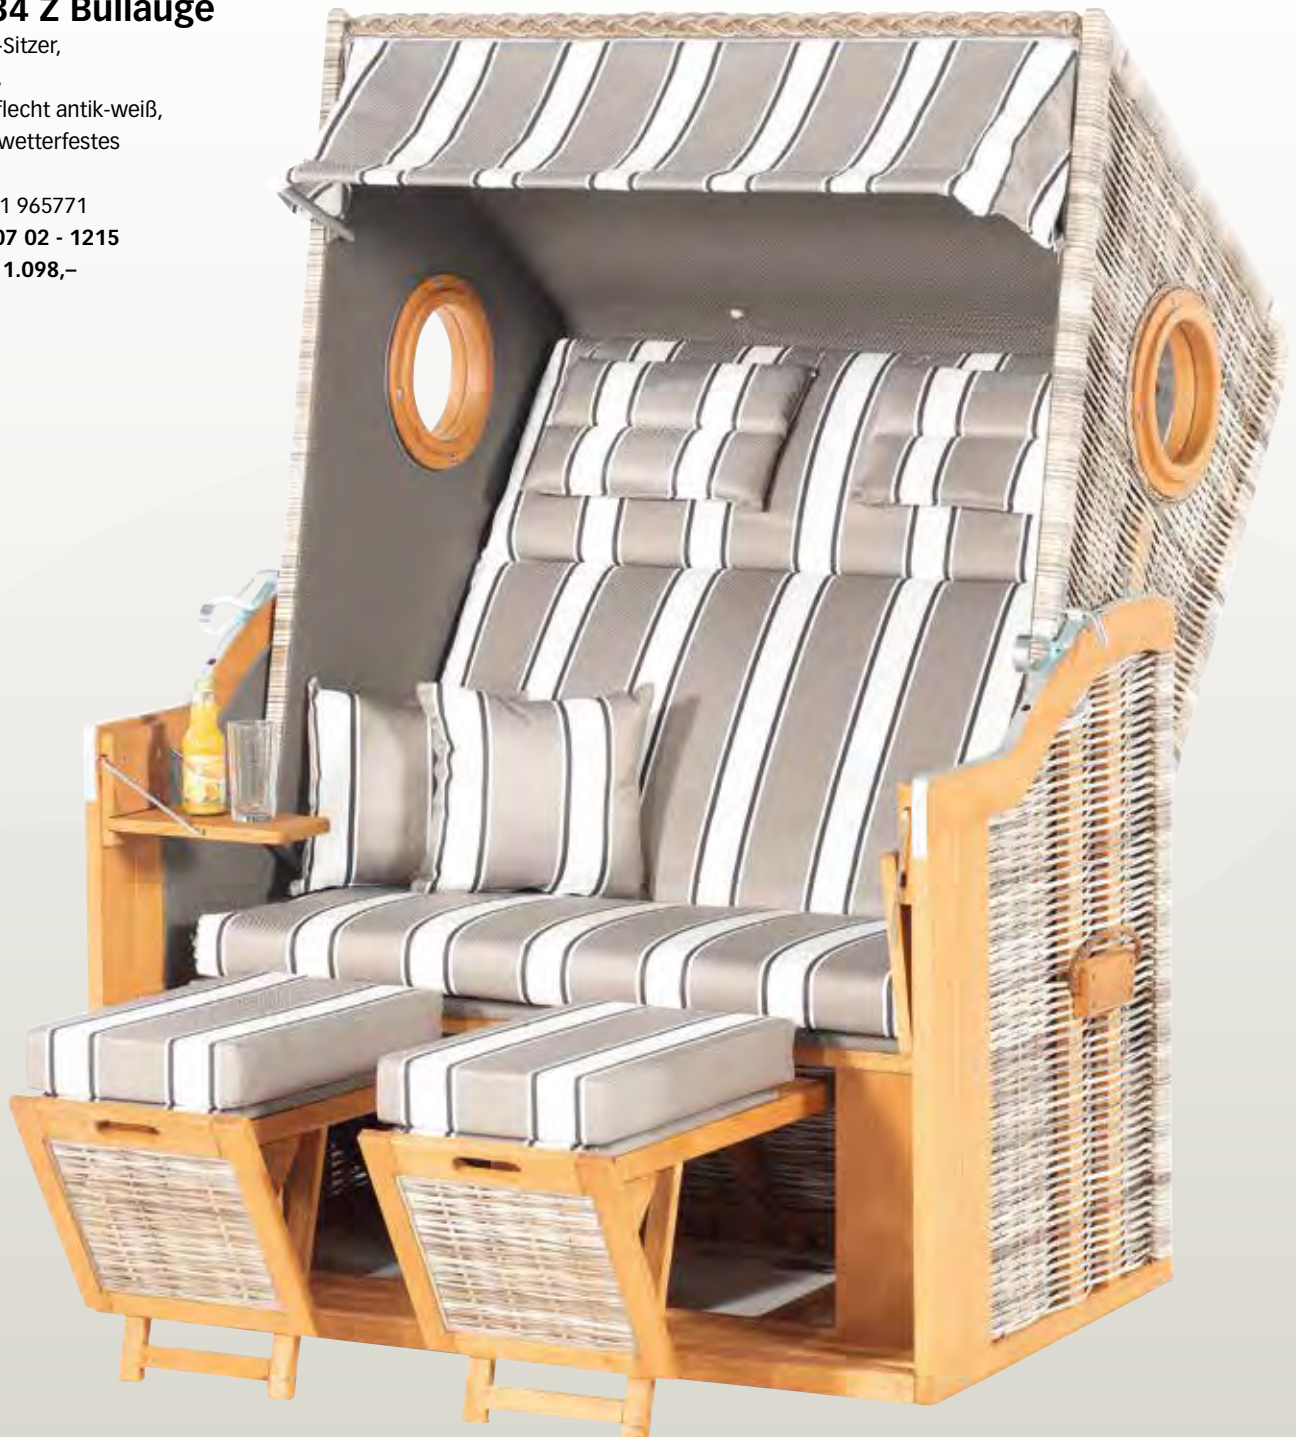

GARTEN-STRANDKORB

RUSTIKAL 34 Z Bullauge

Rustikal 34 Z Bullauge

Stoff Nr. 1215, 2-Sitzer,
Halbliegemodell,
PE-Kunststoffgeflecht antik-weiß,
Innenausschlag wetterfestes
Textilen taupe
EAN.-Nr. 4028041 965771
Best.-Nr. 708 107 02 - 1215
Preis / Stück / € 1.098,-

Pinienholz
teakfarben gebürstet

Textilen
taupe

Verpackung
50 x 100 x 112 cm

Selbstmontage
mit Anleitung

Herausnehmbare
Kissengarnitur

Olefin

Kunststoffgeflecht
antik-weiß