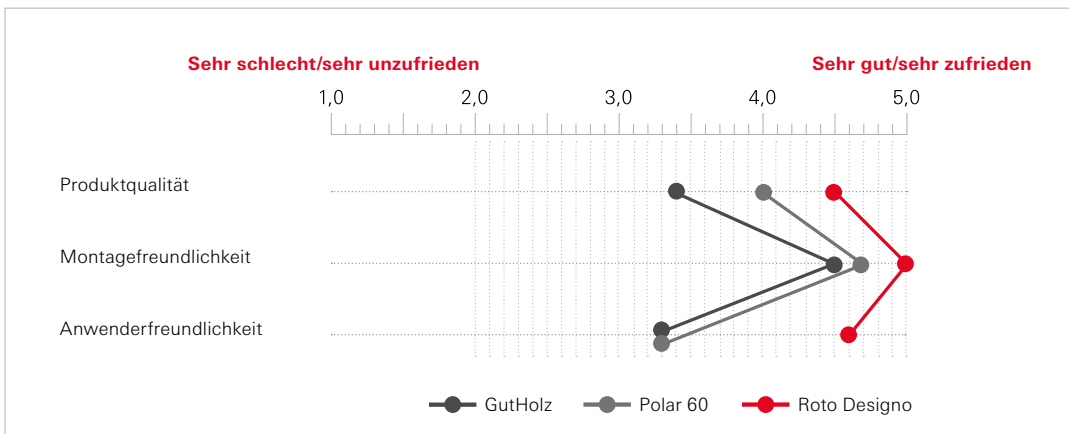

Perfekte Montage, beste Qualität

Testsieger der neuen Dachtreppe-Generation

Bei Produkten und Services setzt Roto seit jeher auf Premiumqualität. Dass wir damit richtig liegen, hat der TÜV Rheinland (Polska) in seinen Tests bestätigt: TÜV-Experten und Verarbeiter haben 2018 unsere Leistungen mit den Mitbewerbern verglichen und bewertet.

Das Ergebnis ist eindeutig: In Sachen Produktqualität, Anwender- und Montagefreundlichkeit hat unsere Bodentreppe Designo mit Spitzenwerten abgeschnitten und konnte sich als Testsieger ganz vorne platzieren:

Produktqualität: 4,5 | Montagefreundlichkeit: 5,0 | Anwenderfreundlichkeit: 4,6

(Notenschlüssel: 1,0 sehr schlecht; 5,0 sehr gut)

Den vollständigen
Prüfbericht finden Sie hier.

Gegenstand der Prüfung: Bodentreppe GutHolz, Polar 60, Roto Designo

* Roto Bodentreppe Designo ist im Durchschnitt aller Bewertungen der Befragten Gesamtsieger der von uns beauftragten Zufriedenheitsstudie von TÜV Rheinland Polska. Getestet wurden im Rahmen der Studie die drei Kategorien „Produktqualität“, „Montagefreundlichkeit“ und „Anwenderfreundlichkeit“. Im Test: 3 Bodentreppe.
Detaillierte Testergebnisse unter: www.roto-treppen.de/testergebnisse