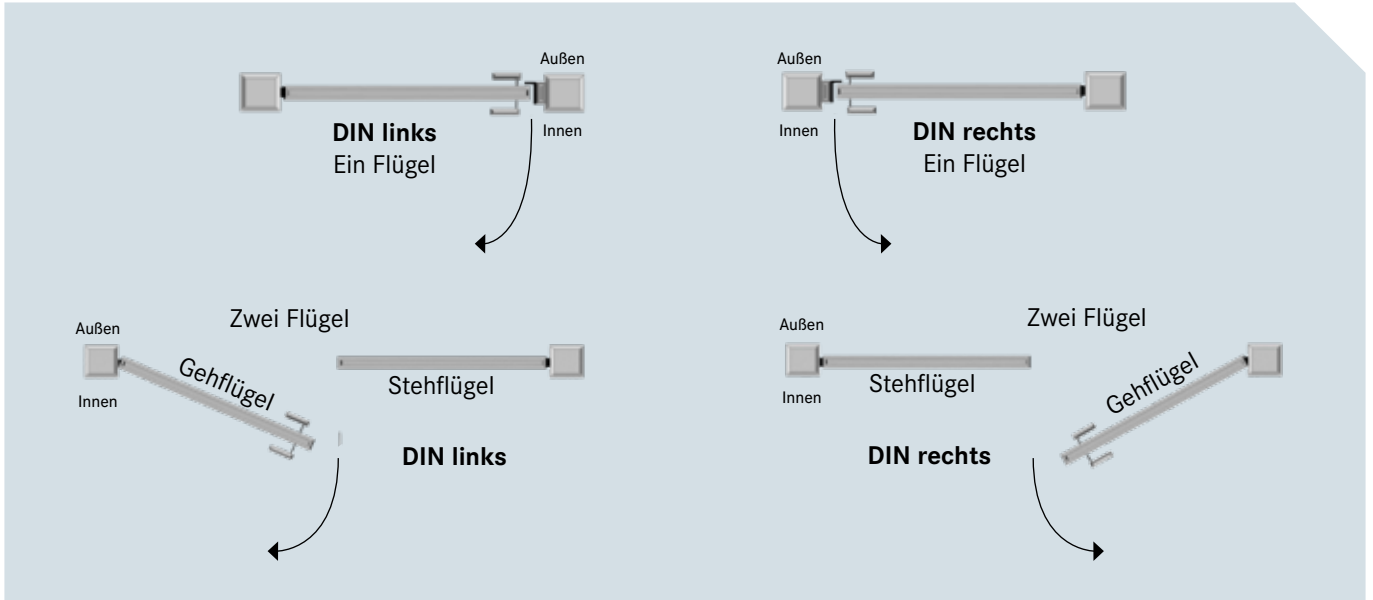

TOR

Passende Tore für alle Systeme

Qualität und Präzision

Finde zu den HQ Sichtschutzsystemen die passenden Tore. Ein umlaufender Rahmen aus hochwertigem Aluminium sorgt für Stabilität, ohne dabei die Optik zu vernachlässigen. Durch die Verwendung von ausschließlich hochwertigen Materialien, kann eine langlebige Qualität trotz Wind und Wetter gesichert werden. Wir empfehlen zur Befestigung Torpfosten zum Einbetonieren.

Bei einer Torbreite von mehr als 100 cm pro Flügel ist eine Diagonale zur Verstärkung enthalten.

Flexible und starke Kombination: 3D-Band und verstärkter Alu-Torpfosten

Das neu entwickelte 3D-Band lässt sich horizontal, vertikal und in der Tiefe spielend leicht einstellen, um unsere Torsysteme optimal einzusetzen. In Kombination mit dem verstärkten Alu-Torpfosten halten sie starken Beanspruchungen stand.

Bestimmung der DIN-Richtung

Die DIN-Richtung (Öffnungsrichtung) bei Toren kann einfach bestimmt werden. Stell Dir vor, Du stehst innen vor dem geschlossenen Tor. Im Fall DIN-links sind die Bänder auf der linken Seite. Bei DIN-rechts sind die Bänder auf der rechten Seite.