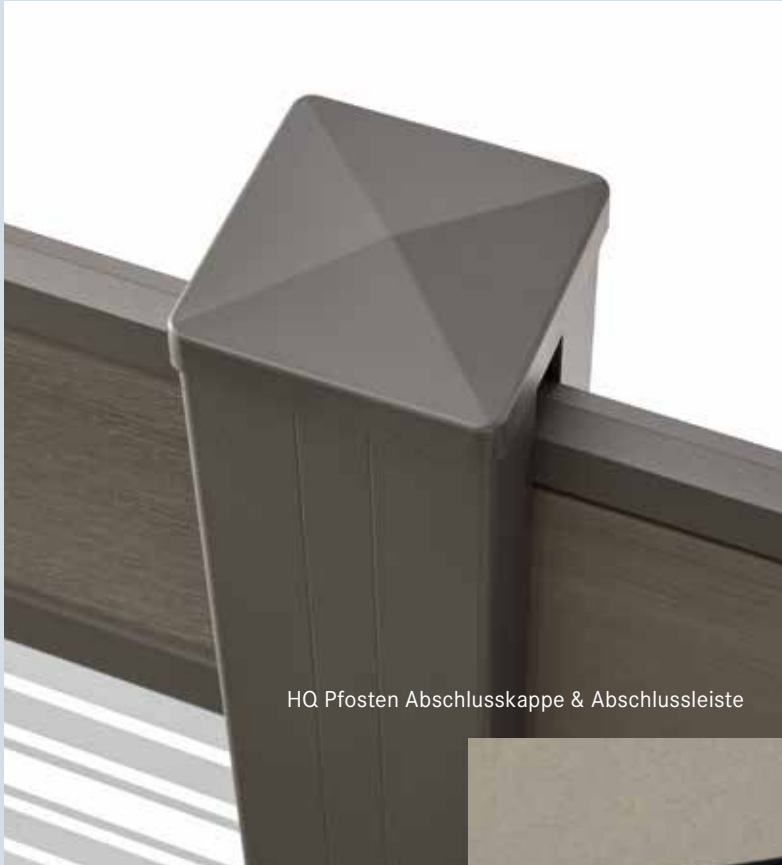

Für jede Montage
eine passende
HQ Lösung