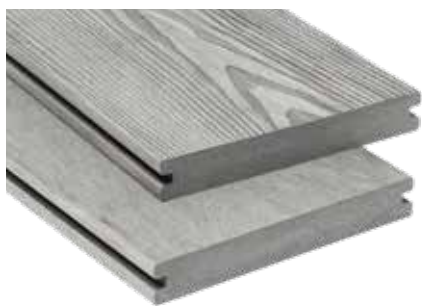

Terrassendiele BPC Nodos
massiv, Bi-Color, Platingrau,
Holzstruktur/glatt gebürstet,
L 4.000/5.000 x B 140 x S 20 mm