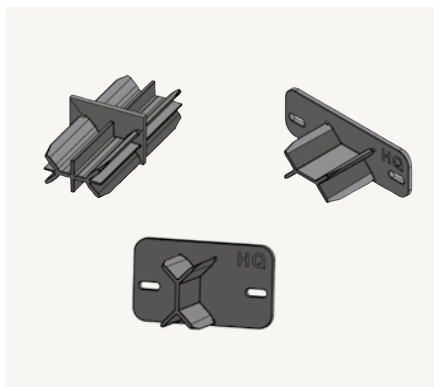

Verschiedene Verbinder für System Vario plus,
Farbe: Schwarz, Materialstärke: 2,5 mm

Hier geht's zum Shop

Scanne den Code oder besuche uns unter: www.hq-home.de/produkte/terrassenzubehoer