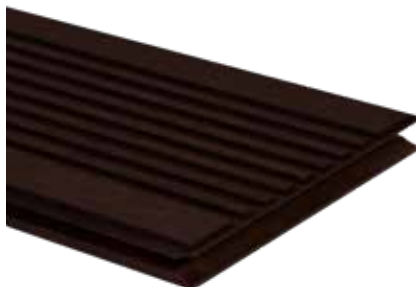

Terrassendiele Bambus

1. thermobehandelt, grob genutet/glatt, vorgeölt,
   stirnseitig Nut & Feder,
   L 1.850 x B 137 x S 20 mm