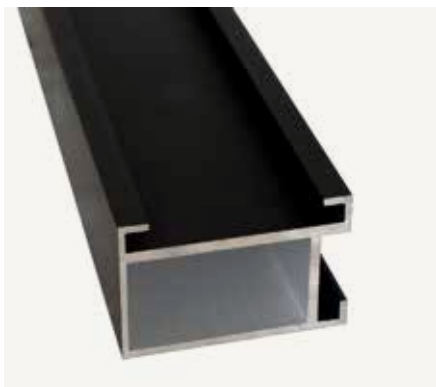

## Terrassen Unterkonstruktion

Alu-UK-Vario plus,  
Farbe: Schwarz, Material: Aluminium,  
Maße: 40 x 60 mm, Längen: 2/4 m

Verschiedene Verbinder für System Vario plus,  
Farbe: Schwarz, Materialstärke: 2,5 mm