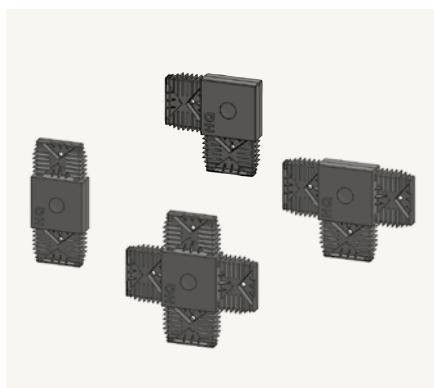

Verschiedene Verbinder für System 20 / 60,
Farbe: Schwarz, Materialstärke: 2,5 mm,
Material: Kunststoff