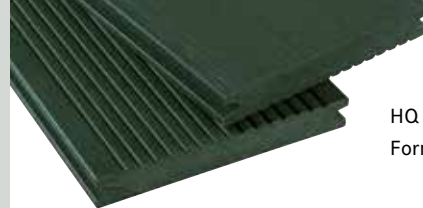

HQ Terrassendiele WPC
Forma & FormaPico

Nachhaltigkeit & Recycling

Im Herstellungszyklus der HQ WPC Terrassendiele Forma und FormaPico besteht die Möglichkeit, diese Dielen zu recyceln und erneut in den umweltfreundlichen Produktionsprozess einzubinden. Bei unserem Partner NATURinFORM in Redwitz an der Rodach werden die gebrauchten Terrassendiele gerne kostenfrei angenommen, nachdem sie auf Sauberkeit geprüft wurden. Deine Unterstützung durch die Rückgabe gebrauchter HQ WPC Terrassendiele Forma und FormaPico trägt aktiv zu dem nachhaltigen Herstellungsprozess bei, der auf umweltfreundlichen Materialien basiert. Dein ökologisch bewusstes Handeln macht einen bedeutenden Beitrag zu einem umweltverträglichen Kreislauf unserer Produkte aus.

Herstellung in Deutschland

Unsere in Deutschland hergestellten WPC Terrassendiele Forma und FormaPico stehen für Qualität und Präzision bis ins kleinste Detail. Jede Diele wird mit höchster Sorgfalt produziert, um eine makellose Oberfläche und eine erstklassige Qualität zu gewährleisten. Hier vereinen sich deutsche Handwerkskunst und fortschrittliche Fertigungstechnologien, um Terrassen zu schaffen, die nicht nur ästhetisch ansprechend sind, sondern auch höchsten Ansprüchen an Qualität und Präzision gerecht werden.

Sonderfarben und Sondermaße

Die HQ WPC Terrassendiele Forma und FormaPico eröffnen eine Welt der Vielfalt mit einer breiten Palette an Farboptionen und Maßen. Zum ersten Mal bieten wir Terrassendiele in einer Vielzahl von lebendigen Tönen an, um Ihrem Außenbereich eine besondere Note zu verleihen. Zusätzlich haben wir auf den Markt gehört und ermöglichen es Ihnen, Ihre Projekte individuell zu gestalten, indem Sie die Längen der Terrassendiele nach Ihren Bedürfnissen bestellen können. Von speziellen Maßen zwischen 2 und 13 Metern – Sie haben die Freiheit, Ihre Wunschgröße zu wählen und zu bestellen. Bei HQ ist Ihre Terrassengestaltung so individuell wie Ihre Vision.

Für weitere Fragen wende Dich gerne an Deinen HQ Händler oder informiere Dich über die Website www.hq-home.de