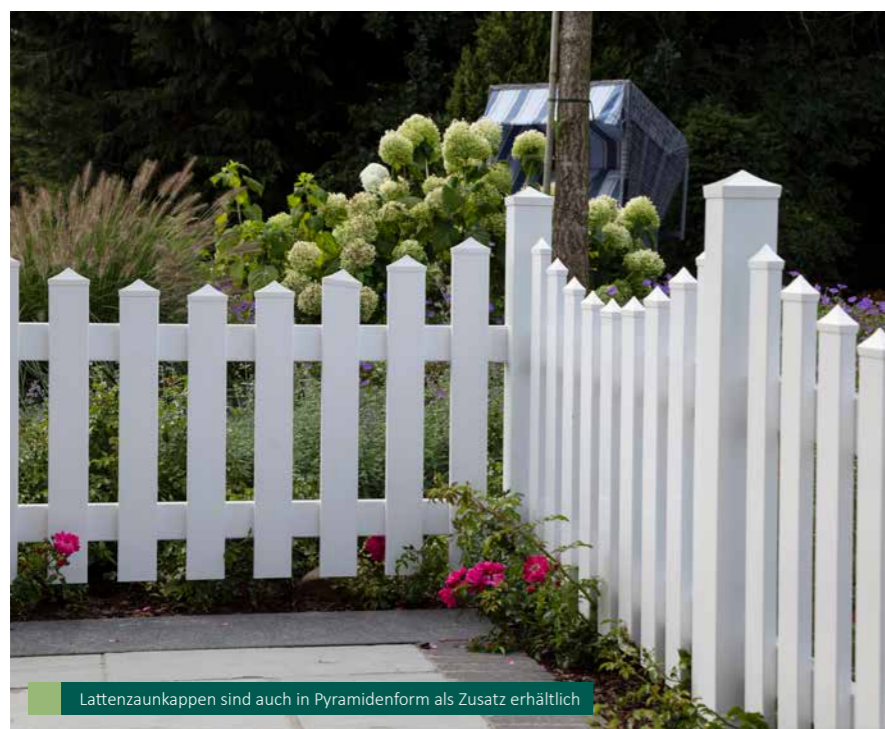

BasicLine Vorgartenzaun	Größe in cm	Farbe	Art.-Nr.	VE	€/VE
7	Pforte 2-flügelig Gerader Verlauf	300 x 63	21071 60000 01022	1 St	605,00
	Pforte 2-flügelig Gerader Verlauf	300 x 90	21071 61000 01022	1 St	665,00
8	Pforte 2-flügelig Bogen oben	300 x 63/74	21071 60000 01025	1 St	605,00
	Pforte 2-flügelig Bogen oben	300 x 90/101	21071 61000 01025	1 St	665,00
9	Pforte 2-flügelig Bogen unten	300 x 63/51	21071 60000 01026	1 St	605,00
	Pforte 2-flügelig Bogen unten	300 x 90/78	21071 61000 01026	1 St	665,00

WICHTIG: Bitte geben Sie bei der Bestellung die DIN-Richtung des Gehflügels an! Ist die Pforte geschlossen und die Schaniere dabei auf der rechten Seite, so handelt es sich um eine Pforte mit Anschlag rechts, also somit „DIN rechts“. Sind die Schaniere bei geschlossener Pforte auf der linken Seite, so ist der Toranschlag links und es handelt sich somit um „DIN links“.
Pforten inkl. Lattenkappen, Schrauben, Ladenbänder schwarz, Doppeltorüberwurf, Pilzkopf & 2 Bodenfeststeller.

10	Zwischenanschlusshaubenset	Weiß	21075 70000 10120	1 St	25,95
	Materialbedarf: 1 Set pro Zaunfeld.				
11	Pfostenkappe	8,7 x 8,7	21075 60000 50120	1 St	3,95
	Pfostenkappe Pyramidenform	8,7 x 8,7	21075 60010 10120	1 St	3,95
12	Zusatz-Lattenzaunkappe Halbrund	8,2 x 2,2	21075 60000 40120	1 St	0,85
	Zusatz-Lattenzaunkappe Pyramidenform	8,2 x 2,2	21075 60020 10120	1 St	0,85
13	Pfosten	8,7 x 8,7	21078 99906 00020	lfm	34,95
PFOSTENLÄNGENERMITTLUNG: Zum Aufdübeln: Seitenhöhe des Elementes + 15 cm (Luft 5 cm unterhalb, 10 cm oberhalb des Elementes) = Pfostenlänge Zum Einbetonieren: Vorgartenzaun-Seitenhöhe + 15 cm (Luft) + 50 cm (Pfostenverlängerung) = Pfostenlänge					
14	Konsole GJ 37	16 x 16 x 40,8	verzinkt	21077 00000 51020	1 St 44,95