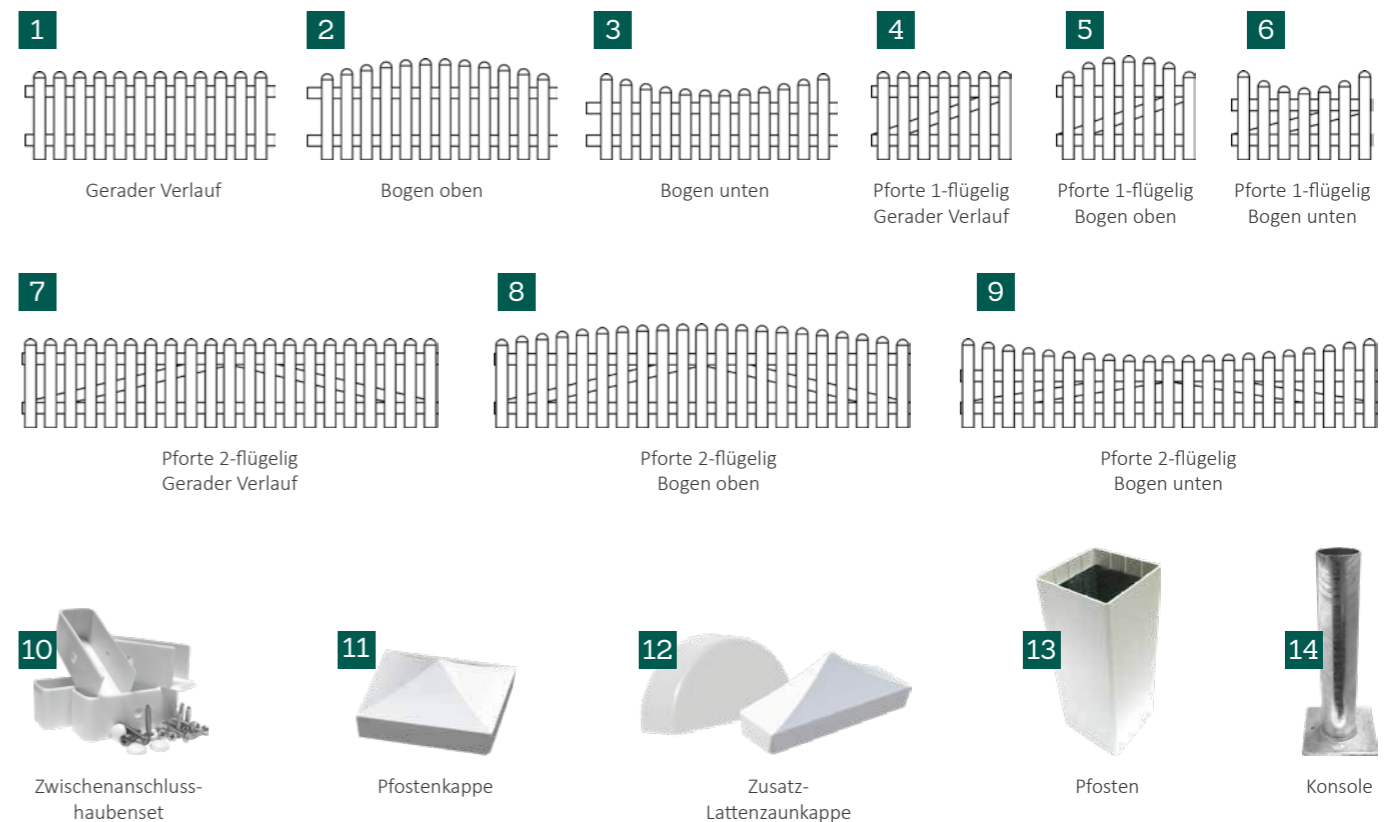

Im Sortiment sind ebenfalls dazugehörige Zaunpforten. Diese sind als einflügelige Zaunpforte mit Gartentorhalle oder als zweiflügelige Zaunpforte mit Doppelüberwurf und Pilzkopf erhältlich. Alle Beschläge sind schwarz pulverbeschichtet.

Wissenswertes

Unsere Gartentorhalle mit Randhämmerung aus geschmiedetem Eisen ist ein optisches Highlight unserer Gartenzäune.

Trend-Tipp
Die Pfostenkappen mit ihrer spitzen Form verleihen Ihrem Zaun eine edle und moderne Optik.

Farbauswahl

Weiß

Elemente

Preisliste siehe Seite 144-145

Preisliste

BasicLine Vorgartenzaun	Größe in cm	Farbe	Art.-Nr.	VE	€/VE
1	Gerader Verlauf	180 x 63	21071 66300 01020	1 St	145,00
	Gerader Verlauf	180 x 90	21071 66310 01020	1 St	195,00
2	Bogen oben	180 x 63/74	21071 66374 01020	1 St	155,00
	Bogen oben	180 x 90/101	21071 66375 01020	1 St	225,00
3	Bogen unten	180 x 63/51	21071 66351 01020	1 St	150,00
	Bogen unten	180 x 90/78	21071 66352 01020	1 St	205,00
4	Pforte 1-flügelig Gerader Verlauf	100 x 63	21071 60000 01021	1 St	309,00
	Pforte 1-flügelig Gerader Verlauf	100 x 90	21071 61000 01021	1 St	329,00
5	Pforte 1-flügelig Bogen oben	100 x 63/74	21071 60000 01023	1 St	309,00
	Pforte 1-flügelig Bogen oben	100 x 90/101	21071 61000 01023	1 St	329,00
6	Pforte 1-flügelig Bogen unten	100 x 63/51	21071 60000 01024	1 St	309,00
	Pforte 1-flügelig Bogen unten	100 x 90/78	21071 61000 01024	1 St	329,00

WICHTIG: Bitte geben Sie bei der Bestellung die DIN-Richtung an! Ist die Pforte geschlossen und die Schaniere dabei auf der rechten Seite, so handelt es sich um eine Pforte mit Anschlag rechts, also somit „DIN rechts“. Sind die Schaniere bei geschlossener Pforte auf der linken Seite, so ist der Pfortenanschlag links und es handelt sich somit um „DIN links“.
Pforten inkl. Lattenkappen, Schrauben, Ladenbänder schwarz und Gartentorfalle.