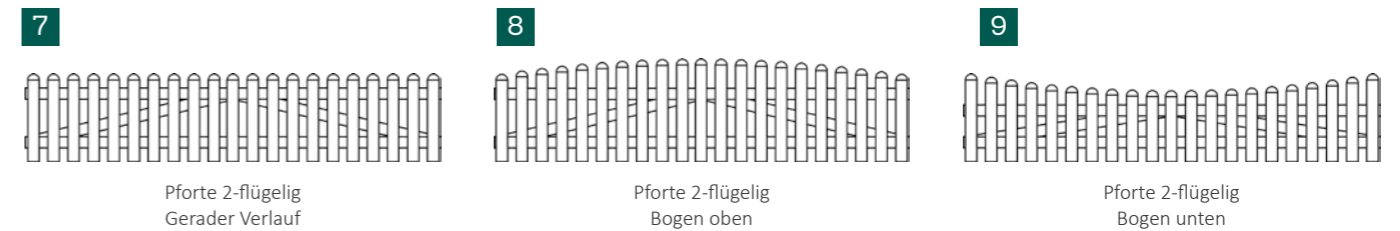

Im Sortiment sind ebenfalls dazugehörige Zaunpforten. Diese sind als einflügelige Zaunpforte mit Gartentorhalle oder als zweiflügelige Zaunpforte mit Doppelüberwurf und Pilzkopf erhältlich. Alle Beschläge sind schwarz pulverbeschichtet.

Wissenswertes

Unsere Gartentorhalle mit Randhämmerung aus geschmiedetem Eisen ist ein optisches Highlight unserer Gartenzäune.

Trend-Tipp
Die Pfostenkappen mit ihrer spitzen Form verleihen Ihrem Zaun eine edle und moderne Optik.

Farbauswahl

Weiß

Elemente

Preisliste siehe Seite 144-145

Preisliste

BasicLine Vorgartenzaun	Größe in cm	Farbe	Art.-Nr.	VE	€/VE
1	Gerader Verlauf	180 x 63	21071 66300 01020	1 St	145,00
	Gerader Verlauf	180 x 90	21071 66310 01020	1 St	195,00
2	Bogen oben	180 x 63/74	21071 66374 01020	1 St	155,00
	Bogen oben	180 x 90/101	21071 66375 01020	1 St	225,00
3	Bogen unten	180 x 63/51	21071 66351 01020	1 St	150,00
	Bogen unten	180 x 90/78	21071 66352 01020	1 St	205,00
4	Pforte 1-flügelig Gerader Verlauf	100 x 63	21071 60000 01021	1 St	309,00
	Pforte 1-flügelig Gerader Verlauf	100 x 90	21071 61000 01021	1 St	329,00
5	Pforte 1-flügelig Bogen oben	100 x 63/74	21071 60000 01023	1 St	309,00
	Pforte 1-flügelig Bogen oben	100 x 90/101	21071 61000 01023	1 St	329,00
6	Pforte 1-flügelig Bogen unten	100 x 63/51	21071 60000 01024	1 St	309,00
	Pforte 1-flügelig Bogen unten	100 x 90/78	21071 61000 01024	1 St	329,00

WICHTIG: Bitte geben Sie bei der Bestellung die DIN-Richtung an! Ist die Pforte geschlossen und die Schaniere dabei auf der rechten Seite, so handelt es sich um eine Pforte mit Anschlag rechts, also somit „DIN rechts“. Sind die Schaniere bei geschlossener Pforte auf der linken Seite, so ist der Pfortenanschlag links und es handelt sich somit um „DIN links“.
Pforten inkl. Lattenkappen, Schrauben, Ladenbänder schwarz und Gartentorfalle.