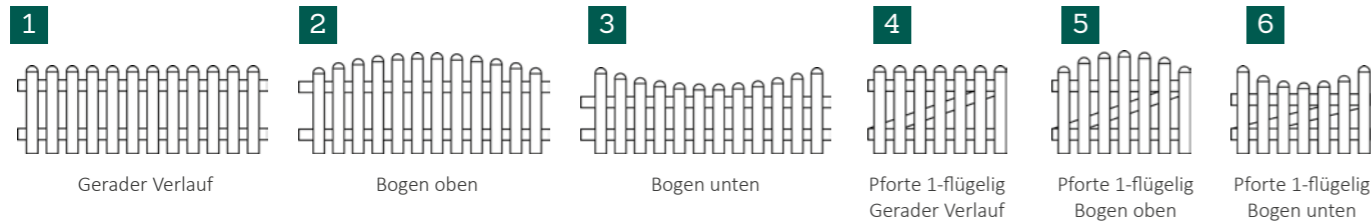

Wissenswertes

Unsere Gartentorhalle mit Randhämmerung aus geschmiedetem Eisen ist ein optisches Highlight unserer Gartenzäune.

Trend-Tipp
Die Pfostenkappen mit ihrer spitzen Form verleihen Ihrem Zaun eine edle und moderne Optik.

Farbauswahl

Weiß

Elemente

Preisliste siehe Seite 144-145

Preisliste

BasicLine Vorgartenzaun	Größe in cm	Farbe	Art.-Nr.	VE	€/VE
1	Gerader Verlauf	180 x 63	21071 66300 01020	1 St	145,00
	Gerader Verlauf	180 x 90	21071 66310 01020	1 St	195,00
2	Bogen oben	180 x 63/74	21071 66374 01020	1 St	155,00
	Bogen oben	180 x 90/101	21071 66375 01020	1 St	225,00
3	Bogen unten	180 x 63/51	21071 66351 01020	1 St	150,00
	Bogen unten	180 x 90/78	21071 66352 01020	1 St	205,00
4	Pforte 1-flügelig Gerader Verlauf	100 x 63	21071 60000 01021	1 St	309,00
	Pforte 1-flügelig Gerader Verlauf	100 x 90	21071 61000 01021	1 St	329,00
5	Pforte 1-flügelig Bogen oben	100 x 63/74	21071 60000 01023	1 St	309,00
	Pforte 1-flügelig Bogen oben	100 x 90/101	21071 61000 01023	1 St	329,00
6	Pforte 1-flügelig Bogen unten	100 x 63/51	21071 60000 01024	1 St	309,00
	Pforte 1-flügelig Bogen unten	100 x 90/78	21071 61000 01024	1 St	329,00

WICHTIG: Bitte geben Sie bei der Bestellung die DIN-Richtung an! Ist die Pforte geschlossen und die Schaniere dabei auf der rechten Seite, so handelt es sich um eine Pforte mit Anschlag rechts, also somit „DIN rechts“. Sind die Schaniere bei geschlossener Pforte auf der linken Seite, so ist der Pfortenanschlag links und es handelt sich somit um „DIN links“.
Pforten inkl. Lattenkappen, Schrauben, Ladenbänder schwarz und Gartentorfalle.