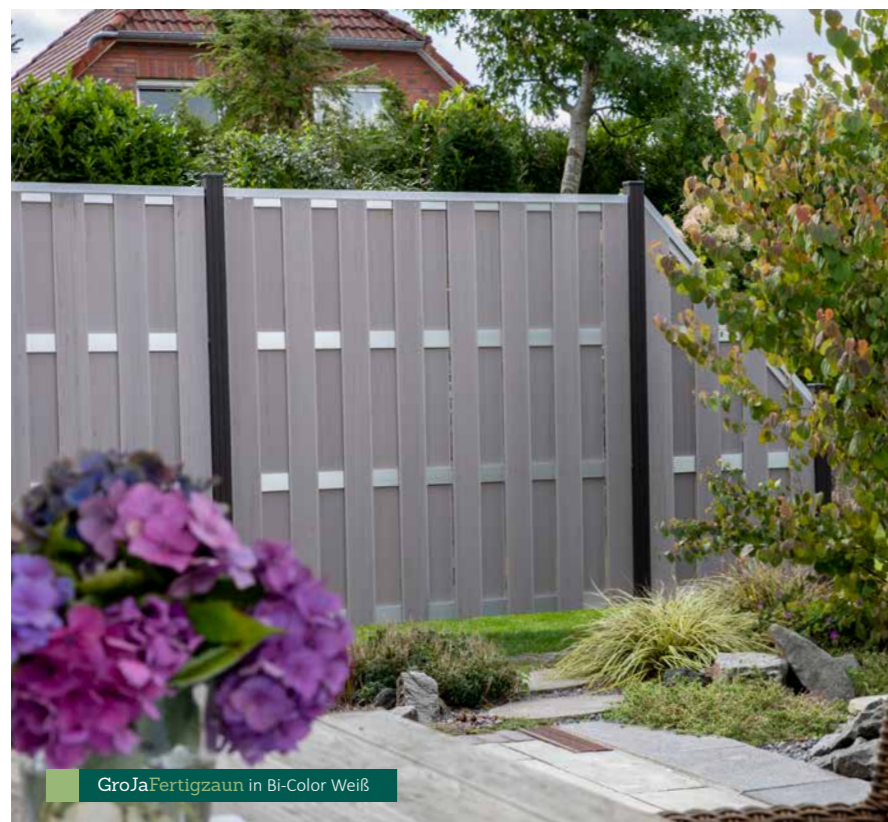

Lassen Sie sich inspirieren und beleben Sie Ihren Garten!

Für mehr Inspirationen folgen Sie uns auf:

GroJaFertigzaun in Bi-Color Weiß